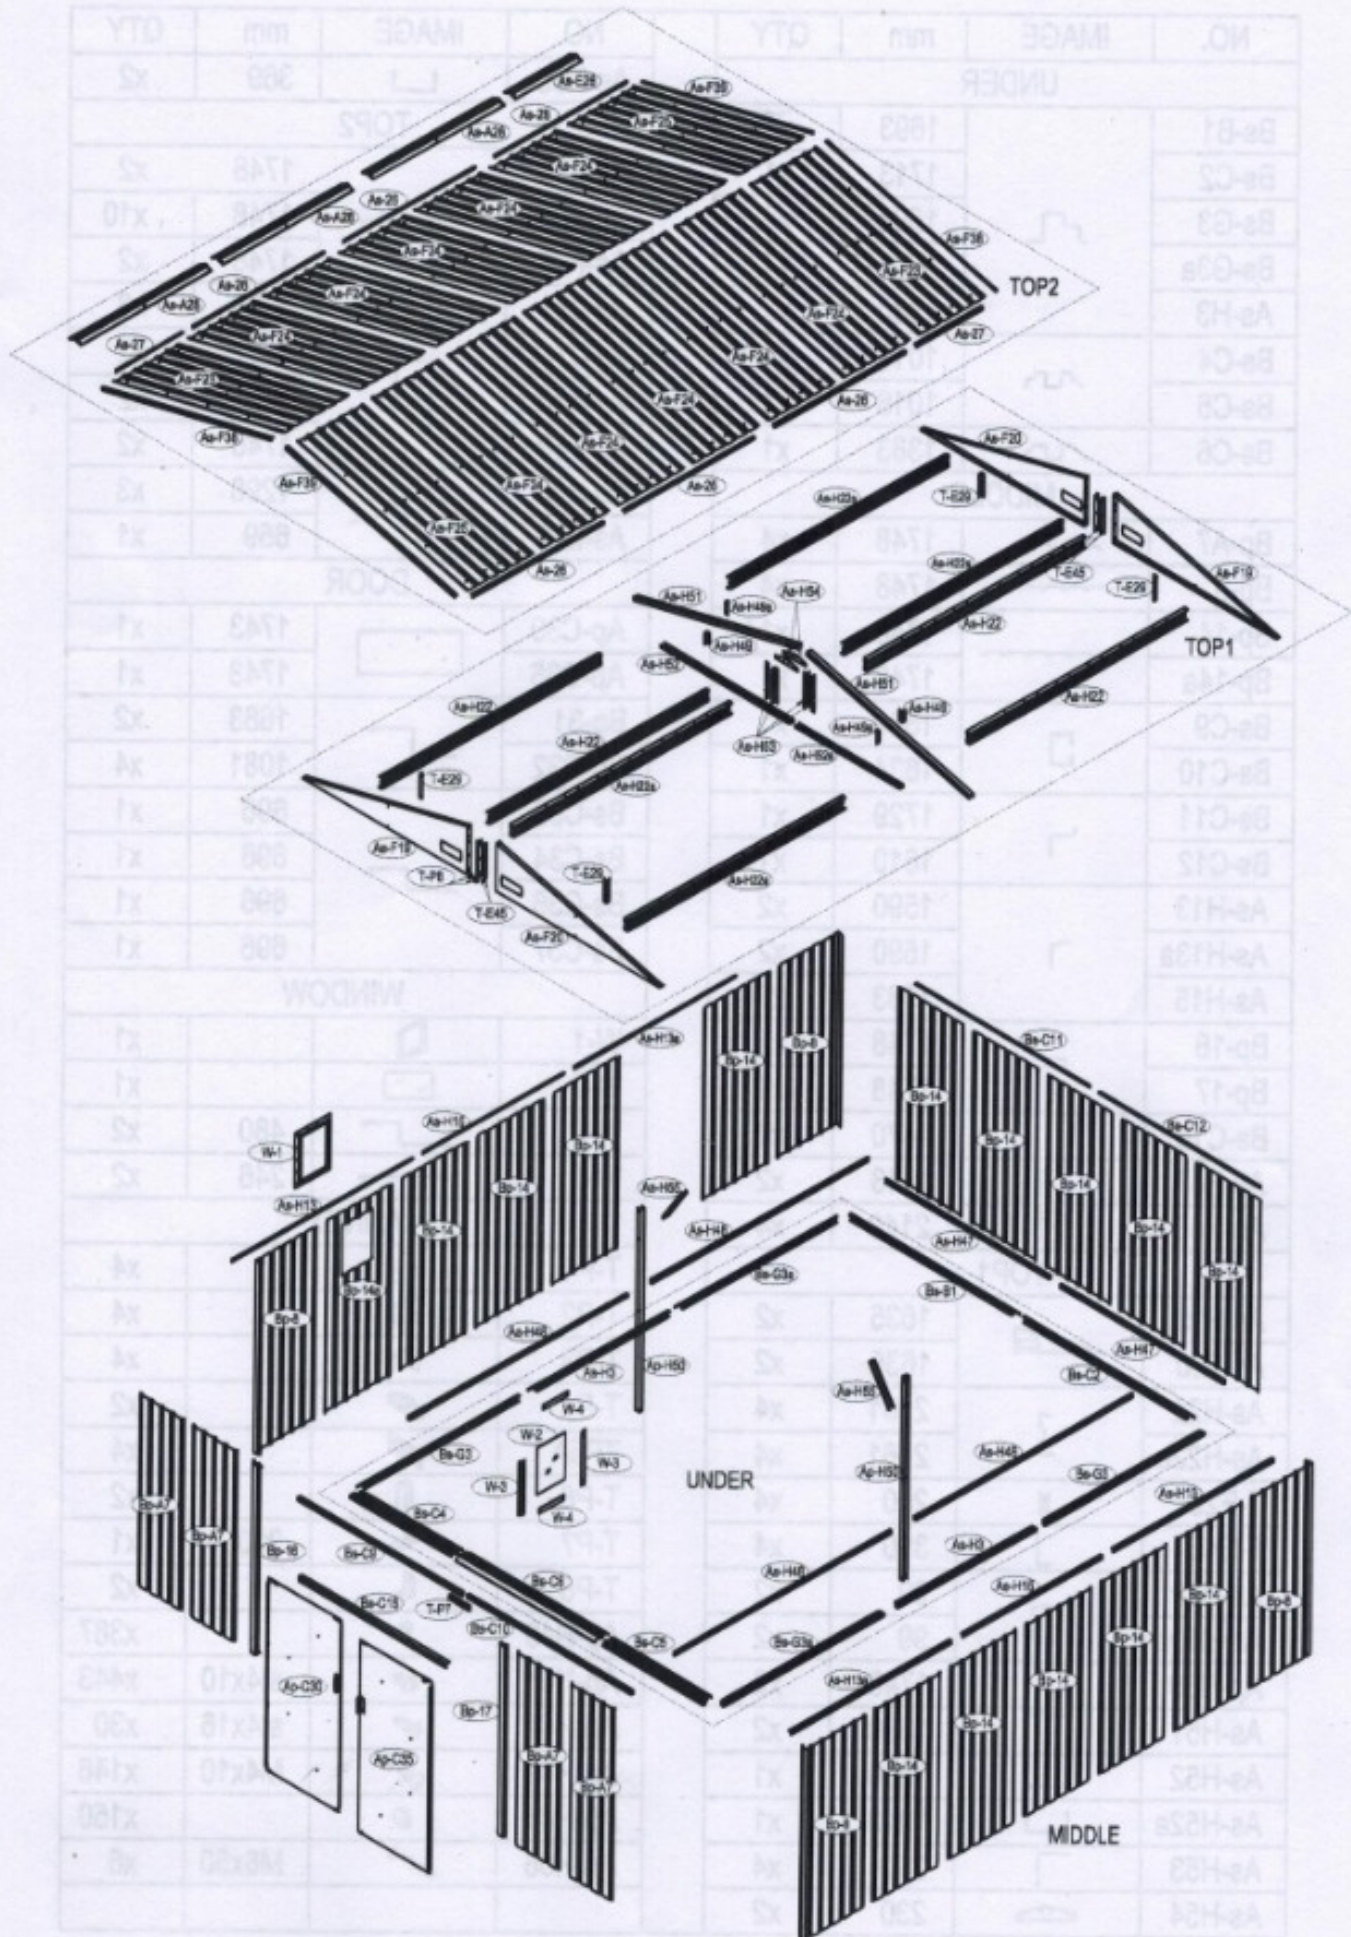

KOVOVÁ KŮLNA (Metal Shed)

 SLEPICAR

Montážní návod

EN: Instructions for Assembly

CZ:
Montáž vyžaduje 2 osoby
a zabere 5-6 hodiny času.

EN:
Requires two people and takes
5-6 hours for Installation.

Velikost kůlny

EN: Size

Rozloha pro instalaci

EN: Area of installation requirement

NO.	IMAGE	mm	QTY
UNDER			
Bs-B1		1693	x1
Bs-C2		1713	x1
Bs-G3		1593	x2
Bs-G3a		1600	x2
As-H3		1380	x2
Bs-C4		1016	x1
Bs-C5		1016	x1
Bs-C6		1383	x1
MIDDLE			
Bp-A7		1748	x4
Bp-8		1748	x4
Bp-14		1748	x14
Bp-14a		1748	x1
Bs-C9		1634	x1
Bs-C10		1634	x1
Bs-C11		1729	x1
Bs-C12		1610	x1
As-H13		1590	x2
As-H13a		1590	x2
As-H15		1383	x2
Bp-16		1748	x1
Bp-17		1748	x1
Bs-C18		1470	x1
As-H47		1643	x2
As-H48		2149	x4
TOP1			
As-F19		1635	x2
As-F20		1635	x2
As-H22		2161	x4
As-H22a		2161	x4
T-E29		200	x4
T-E45		310	x4
As-H49		99	x2
As-H49a		99	x2
Ap-H50		1748	x2
As-H51		1680	x2
As-H52		1300	x1
As-H52a		1043	x1
As-H53		290	x4
As-H54		230	x2

NO.	IMAGE	mm	QTY
As-H55		369	x2
TOP2			
As-F23		1748	x2
As-F24		1748	x10
As-F25		1748	x2
As-26		1296	x6
As-27		657	x2
As-F38		1746	x2
As-F39		1746	x2
As-A28		1298	x3
As-E28		659	x1
DOOR			
Ap-C30		1743	x1
Ap-C35		1743	x1
Bp-31		1683	x2
Bp-C32		1081	x4
Bs-C33		696	x1
Bs-C34		696	x1
Bs-C36		696	x1
Bs-C37		696	x1
WINDOW			
W-1			x1
W-2			x1
W-3		460	x2
W-4		246	x2
ANNEX			
T-P1			x4
T-P2			x4
T-P3			x4
T-P4			x2
TP5A			x4
T-P6			x2
T-P7		200	x1
T-P8			x2
Ap-H40			x387
Ap-H41		st4x10	x443
Ap-H42		st4x16	x30
Ap-H43		M4x10	x146
Ap-H44			x150
Ap-H56		M6x50	x6

38

39

40

41

42

43

44

47