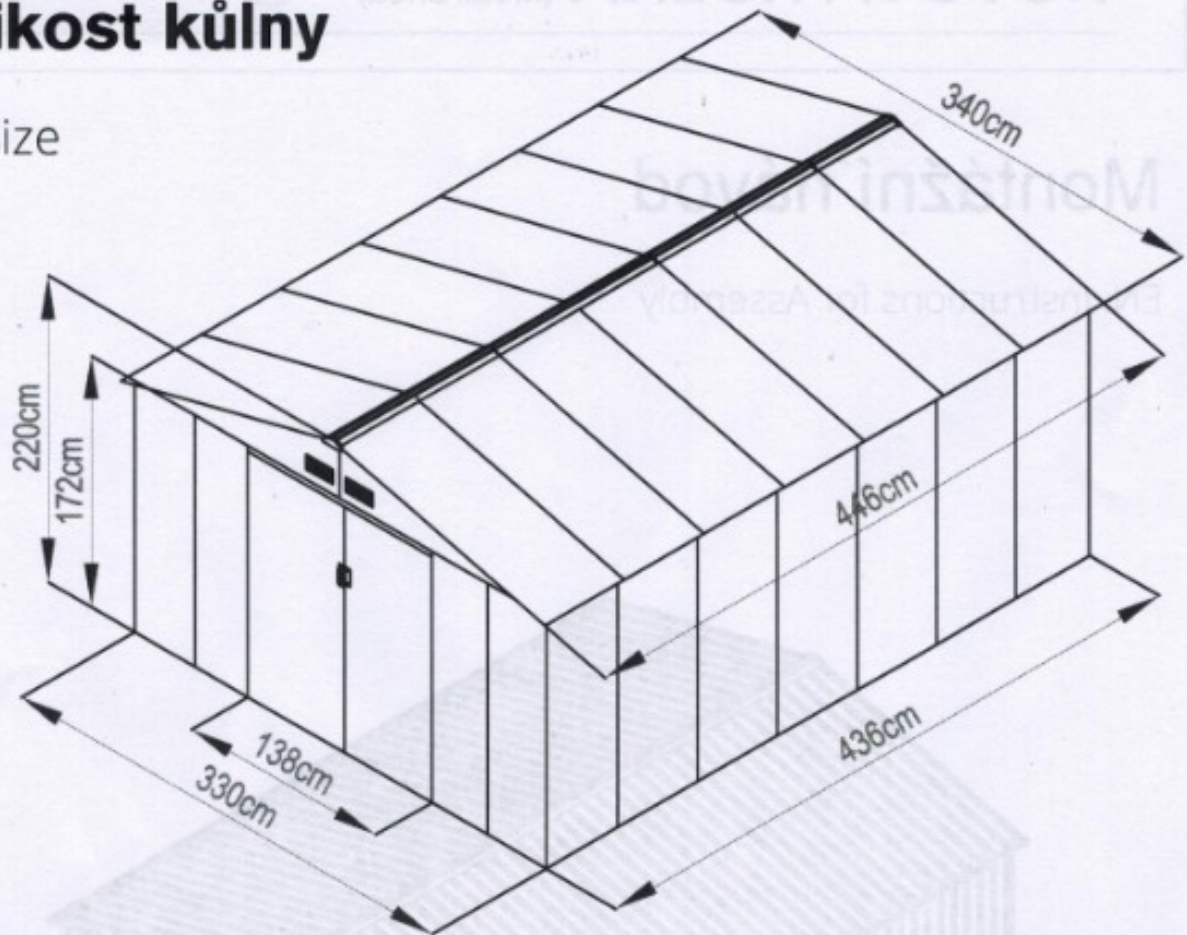

KOVOVÁ KŮLNA (Metal Shed)

 SLEPICAR

Montážní návod

EN: Instructions for Assembly

CZ:
Montáž vyžaduje 2 osoby
a zabere 5-6 hodiny času.

EN:
Requires two people and takes
5-6 hours for Installation.

Velikost kůlny

EN: Size

Rozloha pro instalaci

EN: Area of installation requirement

NO.	IMAGE	mm	QTY
UNDER			
Bs-B1		1693	x1
Bs-C2		1713	x1
Bs-G3		1593	x2
Bs-G3a		1600	x2
As-H3		1380	x2
Bs-C4		1016	x1
Bs-C5		1016	x1
Bs-C6		1383	x1
MIDDLE			
Bp-A7		1748	x4
Bp-8		1748	x4
Bp-14		1748	x14
Bp-14a		1748	x1
Bs-C9		1634	x1
Bs-C10		1634	x1
Bs-C11		1729	x1
Bs-C12		1610	x1
As-H13		1590	x2
As-H13a		1590	x2
As-H15		1383	x2
Bp-16		1748	x1
Bp-17		1748	x1
Bs-C18		1470	x1
As-H47		1643	x2
As-H48		2149	x4
TOP1			
As-F19		1635	x2
As-F20		1635	x2
As-H22		2161	x4
As-H22a		2161	x4
T-E29		200	x4
T-E45		310	x4
As-H49		99	x2
As-H49a		99	x2
Ap-H50		1748	x2
As-H51		1680	x2
As-H52		1300	x1
As-H52a		1043	x1
As-H53		290	x4
As-H54		230	x2

NO.	IMAGE	mm	QTY
As-H55		369	x2
TOP2			
As-F23		1748	x2
As-F24		1748	x10
As-F25		1748	x2
As-26		1296	x6
As-27		657	x2
As-F38		1746	x2
As-F39		1746	x2
As-A28		1298	x3
As-E28		659	x1
DOOR			
Ap-C30		1743	x1
Ap-C35		1743	x1
Bp-31		1683	x2
Bp-C32		1081	x4
Bs-C33		696	x1
Bs-C34		696	x1
Bs-C36		696	x1
Bs-C37		696	x1
WINDOW			
W-1			x1
W-2			x1
W-3		460	x2
W-4		246	x2
ANNEX			
T-P1			x4
T-P2			x4
T-P3			x4
T-P4			x2
TP5A			x4
T-P6			x2
T-P7		200	x1
T-P8			x2
Ap-H40			x387
Ap-H41		st4x10	x443
Ap-H42		st4x16	x30
Ap-H43		M4x10	x146
Ap-H44			x150
Ap-H56		M6x50	x6