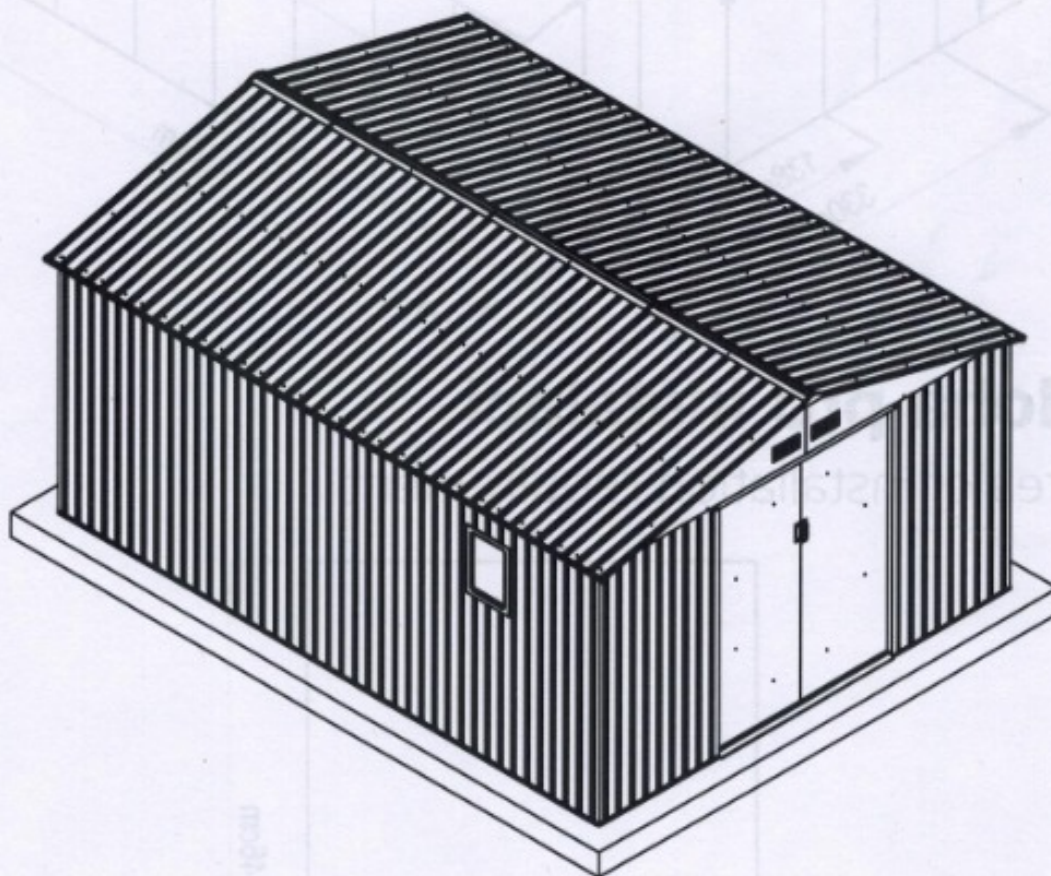

KOVOVÁ KŮLNA (Metal Shed)

 SLEPICAR

Montážní návod

EN: Instructions for Assembly

CZ:
Montáž vyžaduje 2 osoby
a zabere 5-6 hodiny času.

EN:
Requires two people and takes
5-6 hours for Installation.

Velikost kůlny

EN: Size

Rozloha pro instalaci

EN: Area of installation requirement

NO.	IMAGE	mm	QTY
UNDER			
Bs-B1		1693	x1
Bs-C2		1713	x1
Bs-G3		1593	x2
Bs-G3a		1600	x2
As-H3		1380	x2
Bs-C4		1016	x1
Bs-C5		1016	x1
Bs-C6		1383	x1
MIDDLE			
Bp-A7		1748	x4
Bp-8		1748	x4
Bp-14		1748	x14
Bp-14a		1748	x1
Bs-C9		1634	x1
Bs-C10		1634	x1
Bs-C11		1729	x1
Bs-C12		1610	x1
As-H13		1590	x2
As-H13a		1590	x2
As-H15		1383	x2
Bp-16		1748	x1
Bp-17		1748	x1
Bs-C18		1470	x1
As-H47		1643	x2
As-H48		2149	x4
TOP1			
As-F19		1635	x2
As-F20		1635	x2
As-H22		2161	x4
As-H22a		2161	x4
T-E29		200	x4
T-E45		310	x4
As-H49		99	x2
As-H49a		99	x2
Ap-H50		1748	x2
As-H51		1680	x2
As-H52		1300	x1
As-H52a		1043	x1
As-H53		290	x4
As-H54		230	x2